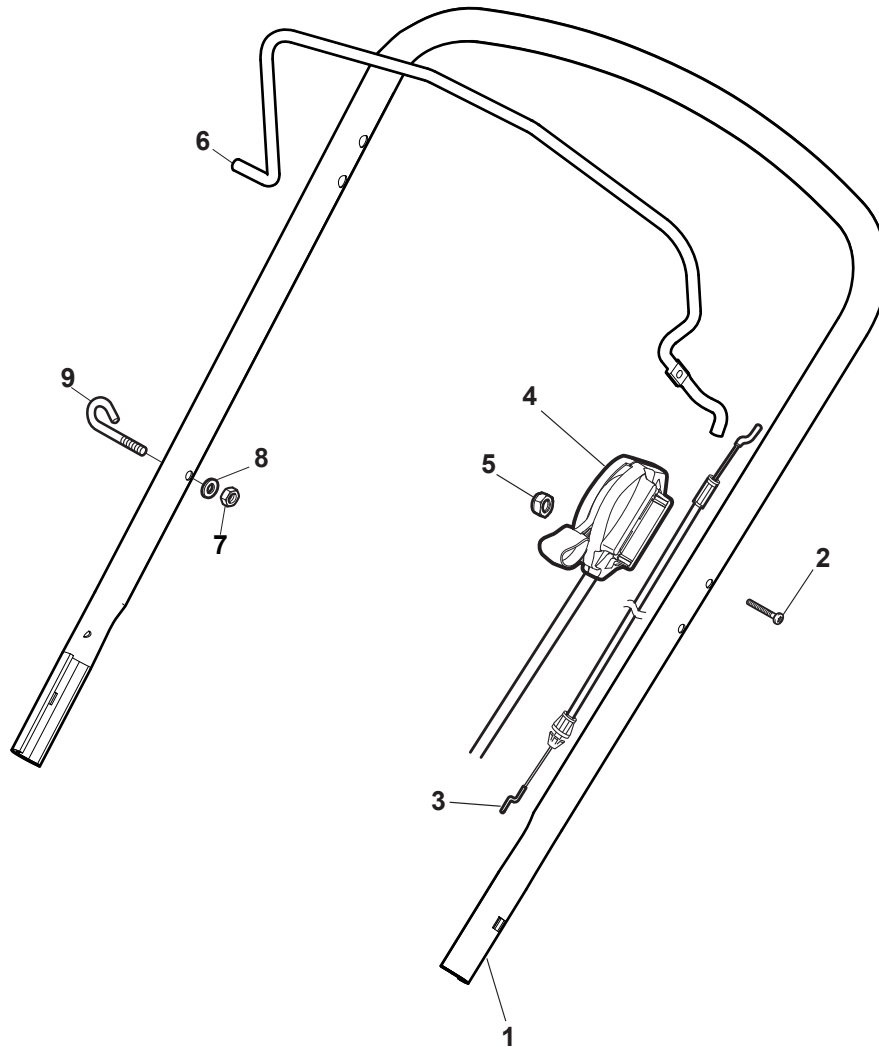

POS	PART. NO	Q.ty	DESCRIPTION	DESCRIZIONE	DESCRIPTION	BESCHREIBUNG	REMARKS
1	381006740/0	1	Handle, Upper Part	Manico, Parte Sup	Mancheron, Partie Superieure	Holm, Oberteil	
2	112727783/0	1	Screw	Vite	Vis	Schraube	
3	181030053/0	1	Cable, Thread Engine Brake	Cavo Freno Motore	Cable Frein Moteur	Kabel, Motorbremse	GGP150cc
3	181030089/0	1	Cable, Thread Engine Brake	Cavo Freno Motore	Cable Frein Moteur	Kabel, Motorbremse	GGP-B&S-Honda
4	181005521/0	1	Throttle Cable	Cavo Acceleratore	Cable, Accelateur	Gashebel Kabel	GGP150cc
4	181005524/0	1	Throttle Cable	Cavo Acceleratore	Cable, Accelateur	Gashebel Kabel	Honda GCV135
4	181005527/0	1	Throttle Cable	Cavo Acceleratore	Cable, Accelateur	Gashebel Kabel	GGP-Honda GCV1 60
4	181005528/0	1	Throttle Cable	Cavo Acceleratore	Cable, Accelateur	Gashebel Kabel	B&S Engine
4	181005529/0	1	Throttle Cable	Cavo Acceleratore	Cable, Accelateur	Gashebel Kabel	DOV 850
4	181005530/0	1	Throttle Cable	Cavo Acceleratore	Cable, Accelateur	Gashebel Kabel	B&S E series
4	181005531/0	1	Throttle Cable	Cavo Acceleratore	Cable, Accelateur	Gashebel Kabel	Honda GCV190
4	181005534/0	1	Throttle Cable	Cavo Acceleratore	Cable, Accelateur	Gashebel Kabel	GGP100cc
5	112154510/0	1	Nut	Dado	Ecrou	Mutter	
6	181003369/0	1	Lever, Engine Brake	Leva Freno Motore	Levier Frein Moteur	Hebel, Motorbremse	
7	112154510/0	1	Nut	Dado	Ecrou	Mutter	
8	112521330/0	1	Washer	Rosetta	Rondelle	Scheibe	
9	122430313/0	1	Guide Spring	Molla Guida	Ressort De Guide	Feder Führer