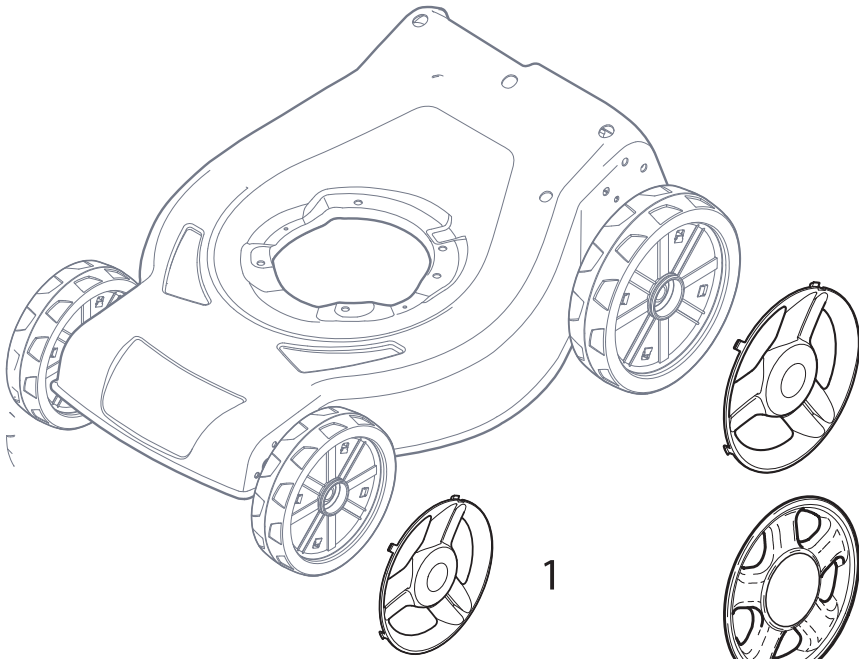

A

1

2

3

4

4

5

5

6

6