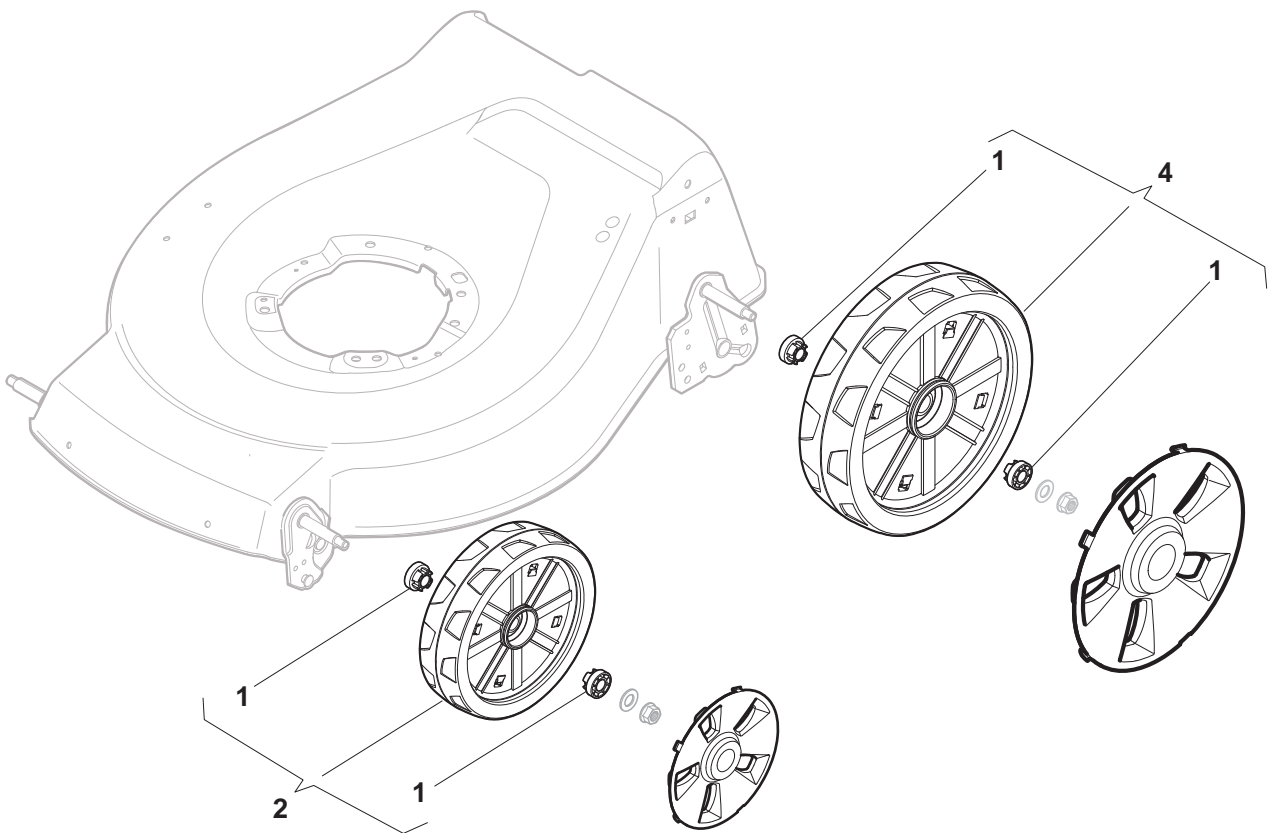

POS	PART. NO	Q.ty	DESCRIPTION	DESCRIZIONE	DESCRIPTION	BESCHREIBUNG	REMARKS
1	322042064/0	8	Bush	Bussola	Douille	Büchse	
2	381007481/1	2	Wheel Ø 200	Ruota Ø 200	Roue Ø 200	Rad Ø 200	
4	381007485/1	2	Wheel Ø 280	Ruota Ø 280	Roue Ø 280	Rad Ø 280