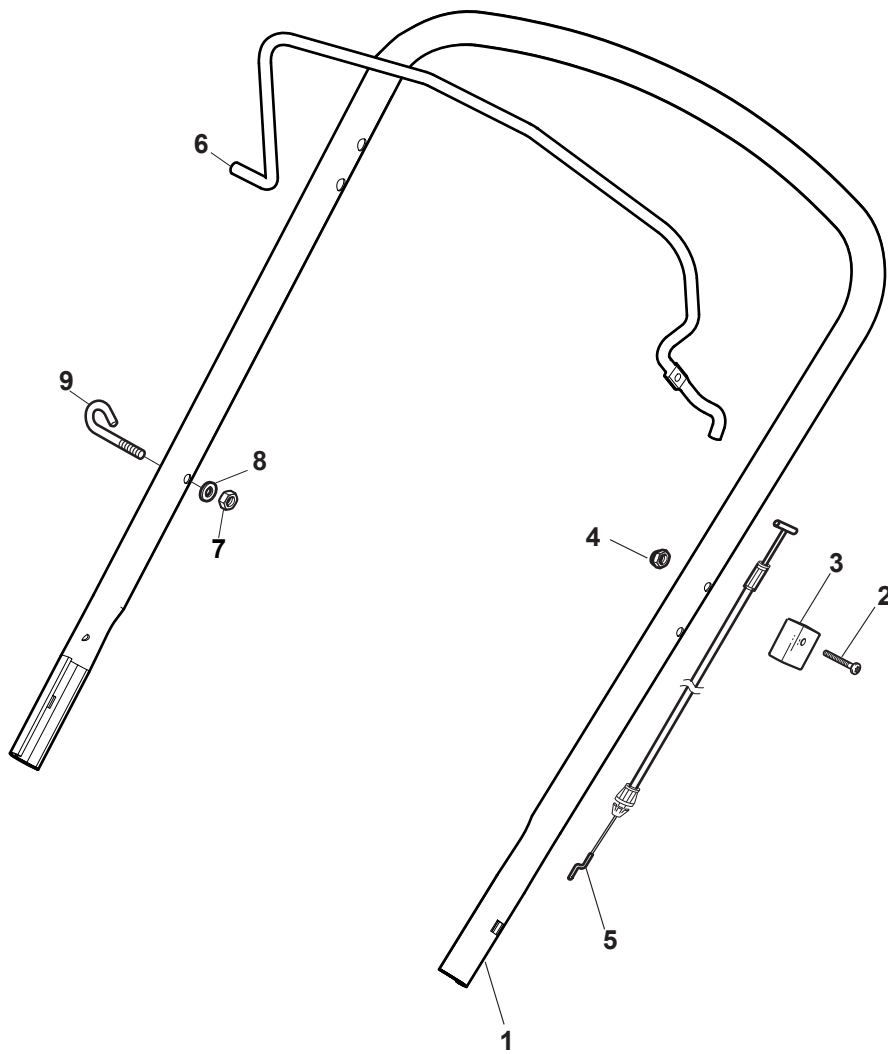

POS	PART. NO	Q.ty	DESCRIPTION	DESCRIZIONE	DESCRIPTION	BESCHREIBUNG	REMARKS
1	381006740/0	1	Handle, Upper Part	Manico, Parte Sup	Mancheron, Partie Superieure	Holm, Oberteil	
2	112727788/0	1	Screw	Vite	Vis	Schraube	
3	322551640/0	1	Plate	Piastrina	Plaquette	Plättchen	
4	112154510/0	1	Nut	Dado	Ecrou	Mutter	
5	181030053/0	1	Cable, Thread Engine Brake	Cavo Freno Motore	Cable Frein Moteur	Kabel, Motorbremse	GGP150cc
5	181030089/0	1	Cable, Thread Engine Brake	Cavo Freno Motore	Cable Frein Moteur	Kabel, Motorbremse	GGP-B&S-Honda
6	181003369/0	1	Lever, Engine Brake	Leva Freno Motore	Levier Frein Moteur	Hebel, Motorbremse	
7	112154510/0	1	Nut	Dado	Ecrou	Mutter	
8	112521330/0	1	Washer	Rosetta	Rondelle	Scheibe	
9	122430313/0	1	Guide Spring	Molla Guida	Ressort De Guide	Feder Führer