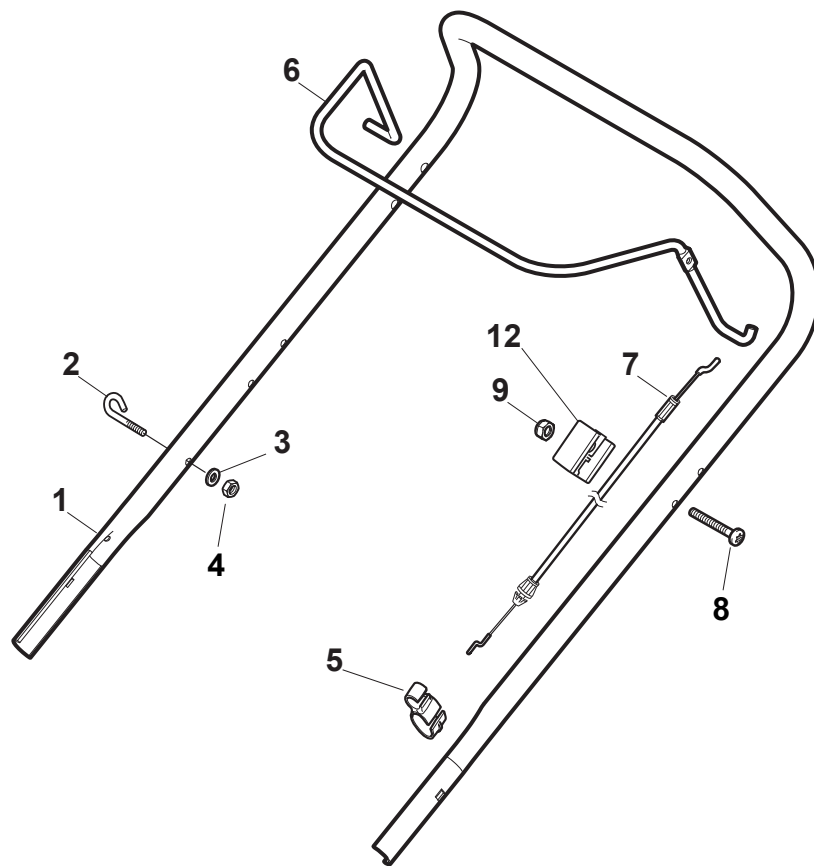

POS	PART. NO	Q.ty	DESCRIPTION	DESCRIZIONE	DESCRIPTION	BESCHREIBUNG	REMARKS
1	381006739/1	1	Handle, Upper Part	Manico, Parte Sup	Mancheron, Partie Superieure	Holm, Oberteil	
1	381006745/1	1	Handle, Upper Part with sponge handgrip	Manico, Parte Sup. con impugantura in spugna	Mancheron, Partie Superieure avec éponge poignée	Holm, Oberteil Handgriff Schwamm	
2	122430313/0	1	Guide Spring	Molla Guida	Ressort De Guide	Feder Führer	
3	112521330/0	1	Washer	Rosetta	Rondelle	Scheibe	
4	112154510/0	1	Nut	Dado	Ecrou	Mutter	
5	118390020/0	1	Fairlead	Fermacavo	Fixation Cable	Kabelbefestigung	
6	181003363/1	1	Lever, Engine Brake Black	Leva Freno Motore Nero	Levier Frein Moteur Noir	Hebel, Motorbremse Schwarz	
6	381003365/0	1	Lever, Engine Brake Yellow	Leva Freno Motore, Giallo	Levier Frein Moteur Jaune	Hebel, Motorbremse, Gelb	
6	381003376/0	1	Lever, Engine Brake Red	Leva Freno Motore, Rosso	Levier Frein Moteur Rouge	Hebel, Motorbremse, Rot	
7	181030054/0	1	Cable, Thread Engine Brake	Cavo Freno Motore	Cable Frein Moteur	Kabel, Motorbremse	GGP150cc
7	181030087/0	1	Cable, Thread Engine Brake	Cavo Freno Motore	Cable Frein Moteur	Kabel, Motorbremse	GGP-B&S Engine
7	181030088/0	1	Cable, Thread Engine Brake	Cavo Freno Motore	Cable Frein Moteur	Kabel, Motorbremse	Honda Engine
8	112727783/0	1	Screw	Vite	Vis	Schraube	
9	112154510/0	1	Nut	Dado	Ecrou	Mutter	
12	322551640/0	1	Plate	Piastrina	Plaquette	Plättchen