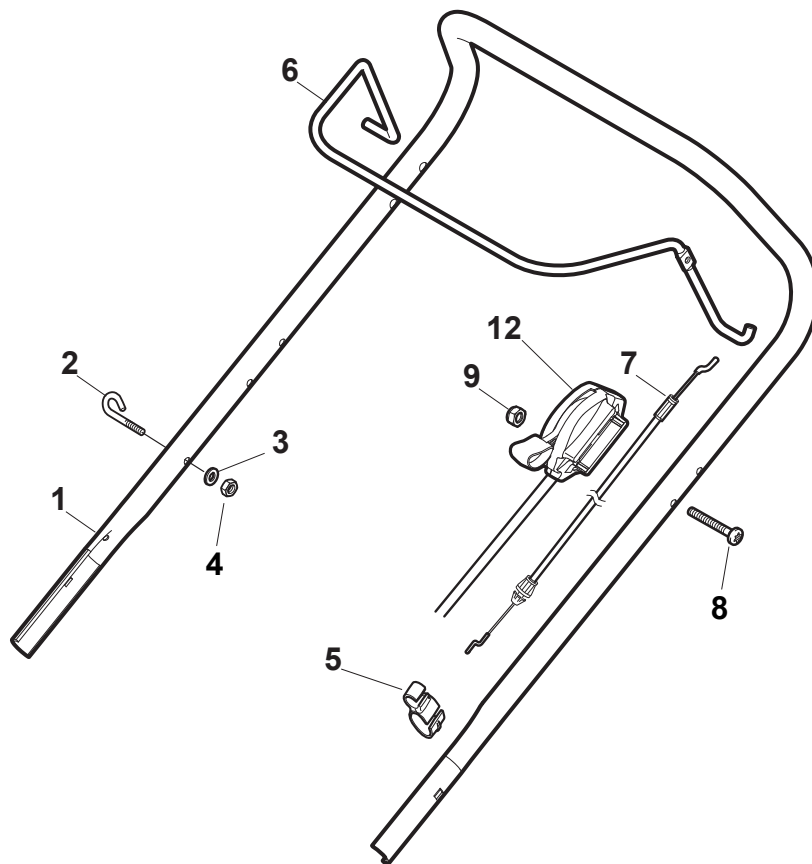

POS	PART. NO	Q.ty	DESCRIPTION	DESCRIZIONE	DESCRIPTION	BESCHREIBUNG	REMARKS
1	322500107/0	1	Front Combi	Pettine Anteriore	Vorne Comb	Peigne Avant	
2	112728698/0	2	Screw	Vite	Vis	Schraube	

POS	PART. NO	Q.ty	DESCRIPTION	DESCRIZIONE	DESCRIPTION	BESCHREIBUNG	REMARKS
1	322226171/0	1	Mask, Black	Mascherina, Nero	Mesque, Noir	Maske, Schwarz	
2	112728698/0	2	Screw	Vite	Vis	Schraube	

POS	PART. NO	Q.ty	DESCRIPTION	DESCRIZIONE	DESCRIPTION	BESCHREIBUNG	REMARKS
1	322226169/0	1	Mask, Black	Mascherina, Nero	Mesque, Noir	Maske, Schwarz	
2	112728698/0	2	Screw	Vite	Vis	Schraube	

POS	PART. NO	Q.ty	DESCRIPTION	DESCRIZIONE	DESCRIPTION	BESCHREIBUNG	REMARKS
1	381006785/0	1	Handle, Lower Part	Parte Inf Maniglia	Poignée, Partie Inferieure	Griff, Unterteil	
2	112819110/0	2	Screw	Vite	Vis	Schraube	
3	122671651/0	2	Washer	Rosetta	Rondelle	Scheibe	
4	122399900/0	2	Knob, Black	Manopolina	Poignée, Noir	Griff	Black
4	322399840/0	2	Knob, Yellow	Manopolina	Poignée, Jaune	Griff	Yellow
4	322399846/0	2	Knob, Red	Manopolina	Poignée, Rouge	Griff	Red
5	112293200/0	2	Nut	Dado	Ecrou	Mutter	
7	112818900/0	2	Screw	Vite	Vis	Schraube	
9	122399900/0	2	Knob, Black	Manopolina	Poignée, Noir	Griff	Black
9	322399840/0	2	Knob, Yellow	Manopolina	Poignée, Jaune	Griff	Yellow
9	322399846/0	2	Knob, Red	Manopolina	Poignée, Rouge	Griff	Red
10	112293200/0	2	Nut	Dado	Ecrou	Mutter	
11	112155000/0	2	Nut	Dado	Ecrou	Mutter	
12	112521350/0	2	Washer	Rosetta	Rondelle	Scheibe	
13	112369500/0	2	Elastic Washer	Disco Elastico	Disque Elastique	Federscheibe	
14	112760605/0	2	Screw	Vite	Vis	Schraube	
15	381008691/0	1	Screws Outfit, Black	Dotazione Viteria	Dotation Visserie, Noir	Satz, Schrauben	Black
15	381008692/0	1	Screws Outfit, Yellow	Dotazione Viteria	Dotation Visserie, Jaune	Satz, Schrauben	Yellow
15	381008695/0	1	Screws Outfit, Red	Dotazione Viteria	Dotation Visserie, Rouge	Satz, Schrauben	Red