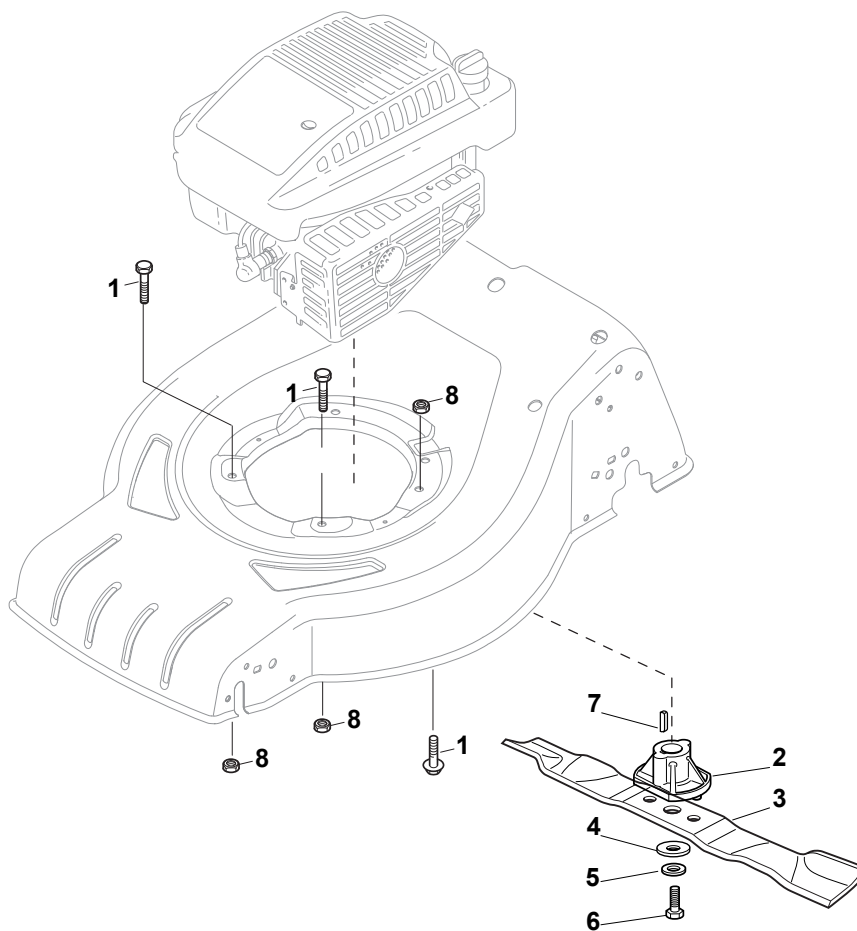

POS	PART. NO	Q.ty	DESCRIPTION	DESCRIZIONE	DESCRIPTION	BESCHREIBUNG	REMARKS
1	112691100/0	3	Screw	Vite	Vis	Schraube	B&S E series
1	112691115/0	3	Screw	Vite	Vis	Schraube	GGP-Honda
1	112691100/0	2	Screw	Vite	Vis	Schraube	B&S Engine
1	112691800/0	1	Screw	Vite	Vis	Schraube	B&S Engine
1	112793701/0	3	Screw	Vite	Vis	Schraube	B&S 450
2	122463012/2	1	Hub, Crankshaft Ø 22.2	Mozzo, Albero Motore Ø 22.2	Moyeu, Arbre Moteur Ø 22.2	Nabe, Motorwelle Ø 22.2	GGP-B&S
2	122463020/1	1	Hub, Crankshaft Ø 25	Mozzo, Albero Motore Ø 25	Moyeu, Arbre Moteur Ø 25	Nabe, Motorwelle Ø 25	Honda
3	181004459/0	1	Blade	Coltello	Lame	Messer	
4	122160400/0	1	Elastic Washer	Disco Elastico	Disque Elastique	Federscheibe	
5	112523080/0	1	Washer	Rosetta	Rondelle	Scheibe	
6	112735698/0	1	Screw	Vite	Vis	Schraube	
7	112139100/0	1	Feather, Crankshaft Ø 22.2	Linguetta, Albero Motore Ø 22.2	Clavette, Arbre Moteur Ø 22.2	Keil, Motorwelle Ø 22.2	GGP-B&S
7	112139150/0	1	Feather, Crankshaft Ø 25	Linguetta, Albero Motore Ø 25	Clavette, Arbre Moteur Ø 25	Keil, Motorwelle Ø 25	Honda
8	112154210/0	3	Screw	Vite	Vis	Schraube	