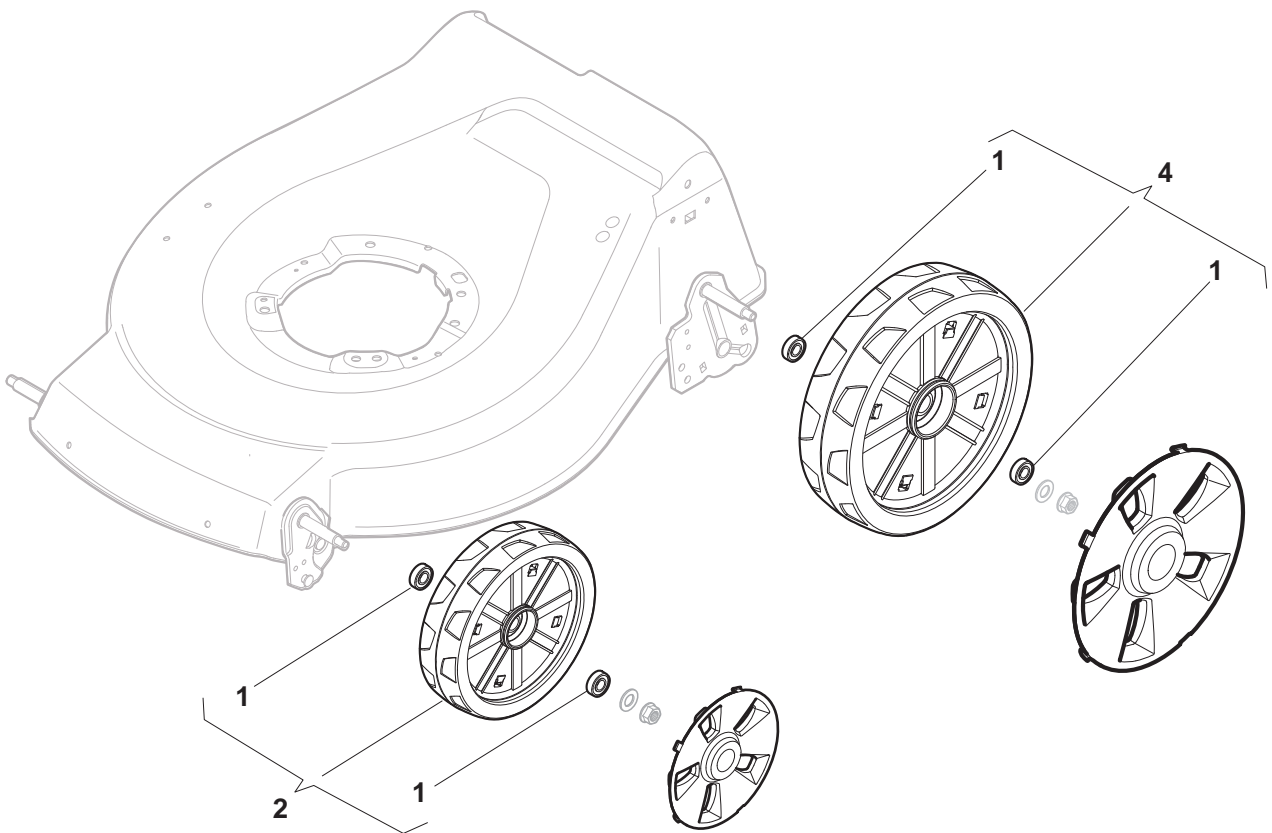

POS	PART. NO	Q.ty	DESCRIPTION	DESCRIZIONE	DESCRIPTION	BESCHREIBUNG	REMARKS
1	119216035/0	4	Bearing	Cuscinetto	Coussinet	Lager	
2	381007483/1	2	Wheel Ø 200	Ruota Ø 200	Roue Ø 200	Rad Ø 200	
4	381007478/1	2	Wheel Ø 280	Ruota Ø 280	Roue Ø 280	Rad Ø 280