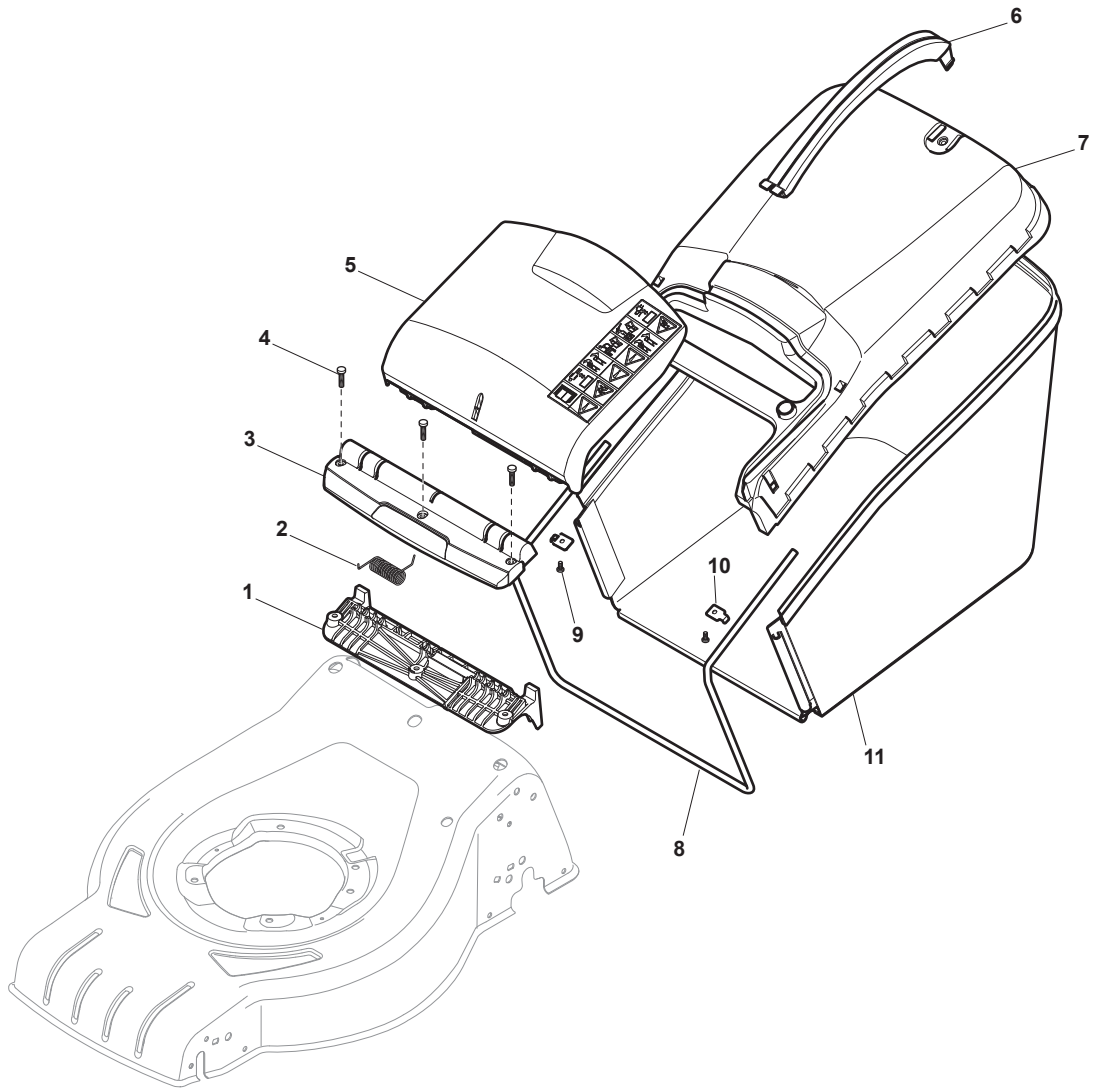

POS	PART. NO	Q.ty	DESCRIPTION	DESCRIZIONE	DESCRIPTION	BESCHREIBUNG	REMARKS
1	322785331/0	1	Support	Supporto	Support	Halter	
2	122450464/0	1	Spring	Molla	Ressort	Feder	
3	322109554/0	1	Cover, Black	Copertura, Nero	Couvre, Noir	Kappe, Schwarz	Black
3	322109556/0	1	Cover, Yellow	Capottina Gialla	Capot Jaune	Haube Gelb	Yellow
3	322109557/0	1	Cover, Grey	Capottina Grigio	Capot Gris	Haube Gelb	Grey
4	112728699/0	3	Screw	Vite	Vis	Schraube	
5	322600206/1	1	Stone-Guard Black	Parasassi Nero	Pare-Pierres, Noir	Prallblech, Schwarz	Black
5	322600214/1	1	Stone-Guard Yellow	Parasassi Giallo	Pare-Pierres, Jaune	Prallblech, Gelb	Yellow
5	322600216/1	1	Stone-Guard Grey	Parasassi Grigio	Pare-Pierres, Gris	Prallblech, Grau	Grey
6	322393646/0	1	Handle, Yellow	Maniglia, Gialla	Poignee, Jaune	Griff, Gelb	Yellow
6	322393649/0	1	Handle, Grey	Maniglia Grigio	Poignée Gris	Griff, Grau	Grey
6	322393644/0	1	Handle, Black	Maniglia Nera	Poignée Noir	Griff Schwarz	Black
7	322486264/0	1	Grass-Box, Upper Part	Sacco, Parte Superiore	Sac, Partie Superieure	Korb, Oberteil	Yellow
7	322486270/0	1	Grass-Box, Upper Part	Sacco, Parte Superiore	Sac, Partie Superieure	Korb, Oberteil	Grey
7	322486262/0	1	Grass-Box, Upper Part	Sacco, Parte Superiore	Sac, Partie Superieure	Korb, Oberteil	Black
8	122608561/0	1	Stiffening Lower	Rinforzo Inf	Réinforcement Inf	Verstärkung Untere	
9	112728692/0	2	Screw	Vite	Vis	Schraube	
10	322545159/0	2	Plate	Piastrina	Plaquette	Plättchen	
11	181002318/0	1	Box, Fabric	Sacco, Tela	Sac, Toile	Sack, Tuck