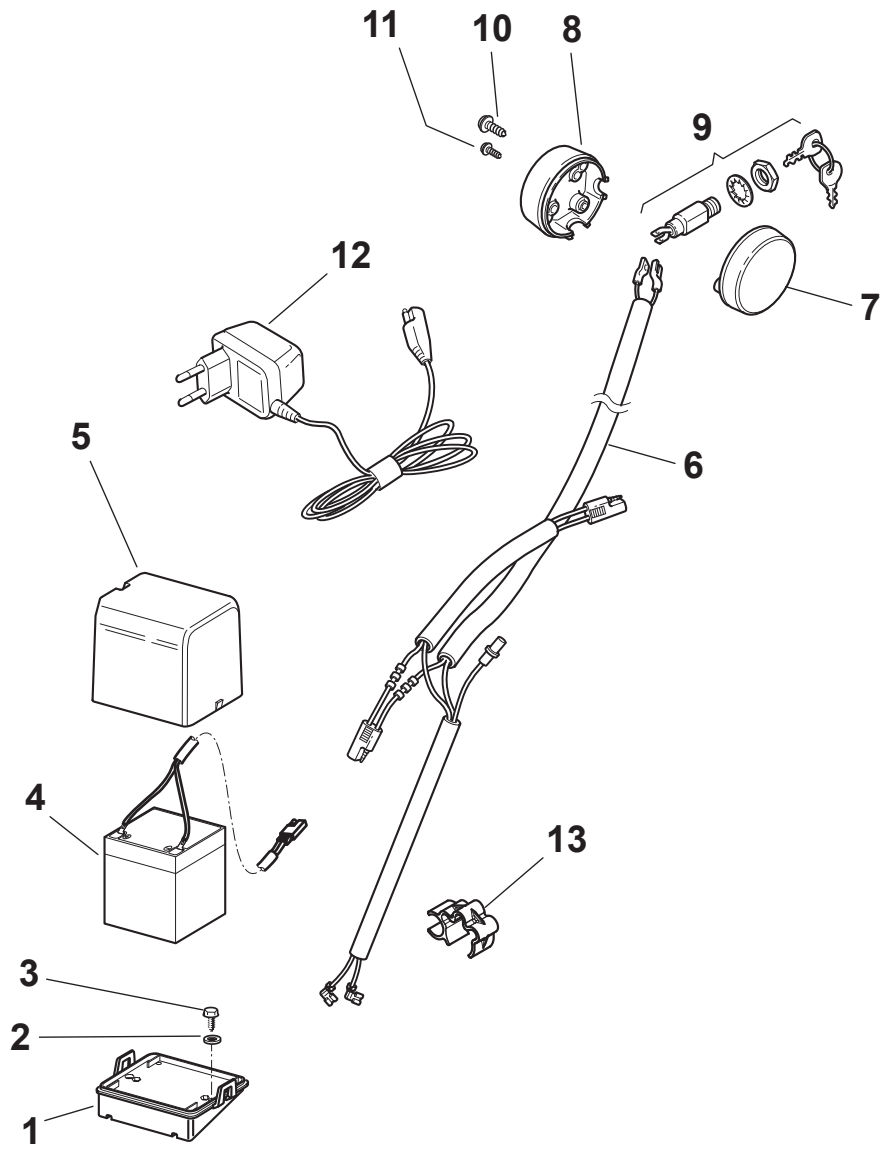

POS	PART. NO	Q.ty	DESCRIPTION	DESCRIZIONE	DESCRIPTION	BESCHREIBUNG	REMARKS
1	322785123/0	1	Support, Battery	Supporto Batteria	Support Batterie	Halter, Batterie	
2	112521310/0	2	Washer	Rosetta	Rondelle	Scheibe	
3	112731590/0	2	Screw	Vite	Vis	Schraube	
4	118120052/0	1	Battery	Batteria	Batterie	Batterie	
5	322109530/0	1	Cover	Capottina	Capot	Haube	
6	118204192/3	1	Cable, Start	Cavo Avviamento	Cable Démarrage	Kabel, Start	
7	322722800/0	1	R Protection	Protezione Dx	Protection D	Rechte Schutz	
8	322722801/0	1	L Protection	Protezione Sx	Protection G	Linke Schutz	
9	118450050/0	1	Switch	Interruttore	Interrupteur	Schalter	
10	112728691/0	1	Screw	Vite	Vis	Schraube	
11	112728702/0	2	Screw	Vite	Vis	Schraube	
12	118204120/0	1	Battery Charger	Carica Batteria	Chargeur De Batterie	Ladgerät	UE Plug
12	118204121/0	1	Battery Charger	Carica Batteria	Chargeur De Batterie	Ladgerät	Uk Plug